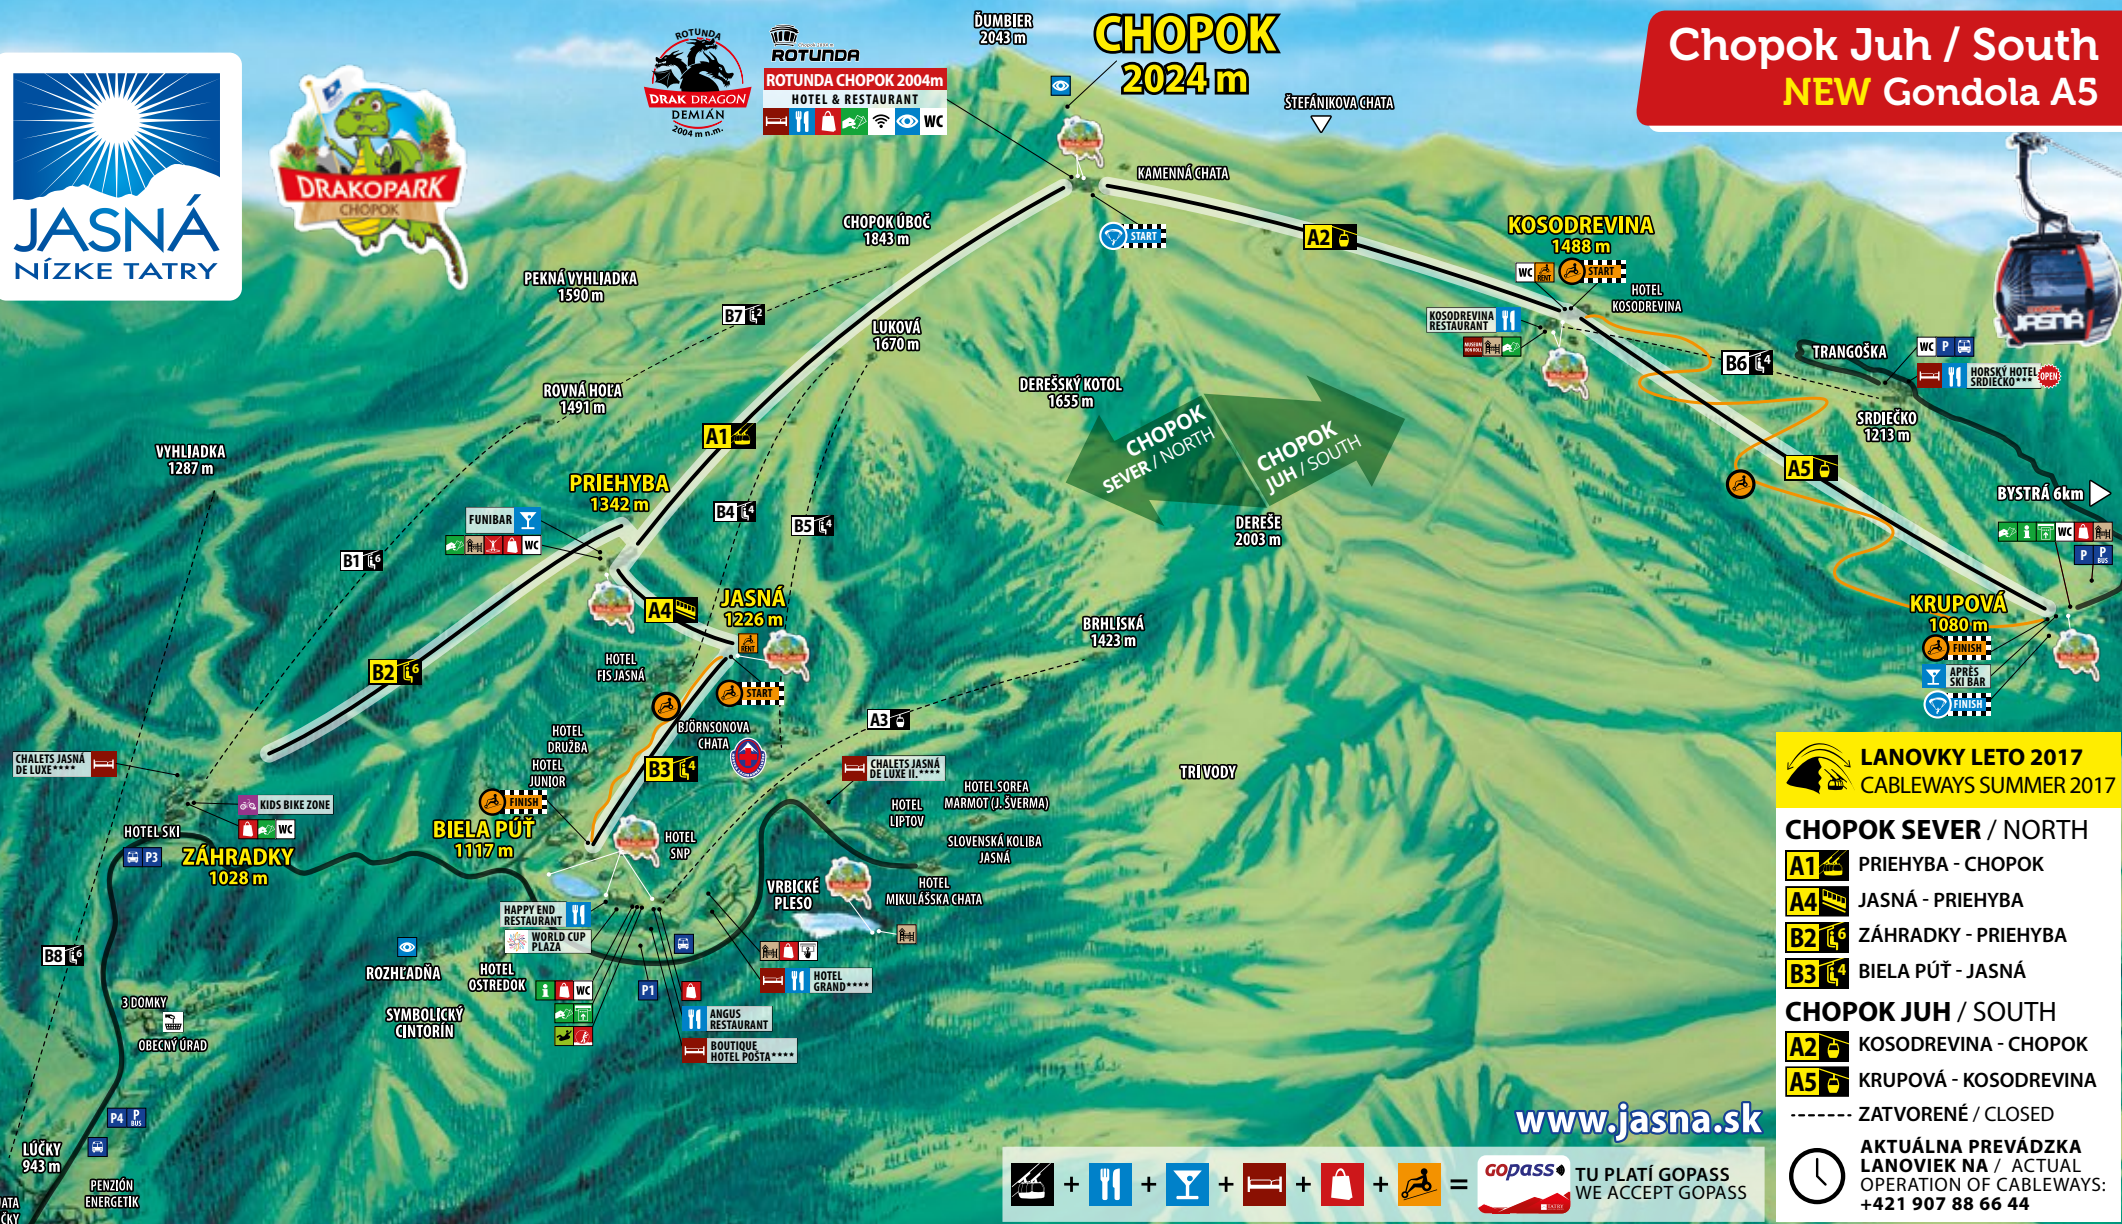

ROTUNDA
DRAK DRAGON
 DEMIÁN
 2004 m n.m.

ROTUNDA
ROTUNDA CHOPOK 2004m
 HOTEL & RESTAURANT

WC

CHOPOK 2024 m

Chopok Juh / South NEW Gondola A5

LANOVKY LETO 2017 CABLEWAYS SUMMER 2017

CHOPOK SEVER / NORTH

- A1** PRIEHYBA - CHOPOK
- A4** JASNÁ - PRIEHYBA
- B2** ZÁHRADKY - PRIEHYBA
- B3** BIELA PŮT - JASNÁ

CHOPOK JUH / SOUTH

- A2** KOSODREVINA - CHOPOK
 - A5** KRUPOVÁ - KOSODREVINA
- ZATVORENÉ / CLOSED

AKTUÁLNA PREVÁDZKA LANOVIEK NA / ACTUAL OPERATION OF CABLEWAYS:
 +421 907 88 66 44

+ TU PLATÍ GOPASS WE ACCEPT GOPASS

RESTAURÁČKA / RESTAURANT

APRÉS BAR

OBČOD. SUVENÍRY / SHOP

KIDS BIKE ZONE

BUNGE TRAMPOLINA / TRAMPOLINE

HORSKÉ KÁRY / MOUNTAIN CART

DRAKOPARK CHOPOK

DEŤSKÉ IHRISKO / PLAYGROUND

Tatralandia

30km **BEŠEŇOVÁ**

www.jasna.sk