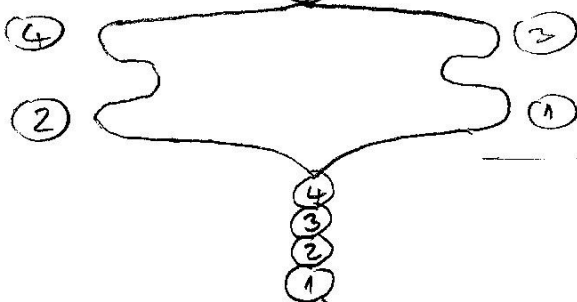

# POVINNÁ JAZDA "ACADEMY SCHOOL" 2010

AUTOC : V. TOKUNISHI, URSUL : K. CASARIC

- 4 OSOBY / 1 DEMOTEAM
- NEZÁLEŽÍ NA PohlAVÍ
- FORMÁCIE!**
- 1. TVAR "V"  
K.O. (1) (3) SYNCHRO  
(2) (4) ZRKADLO K (1) (3)
- 2. TVAR "I"  
K.O. (1) (2) ASYNCHRO  
(1) (3) a (2) (4) SYNCHRO
- 3. VŠETCI NAD SEBOU  
K.O. ASYNCHRO

4. 3X PRECHOD K.O. - D.O.

5. D.O. V HADE

6. D.O. SYNCHRO

KRÍŽOVANIE V SREDE  
VŠETCI NARAZ

7. ZASTAVENIE 1 K.O.  
VŠETCI NAD SEBOU

POČET OBUĽKOV - INDIVIDUÁLNE  
VŠETKY FORMÁCIE POVINNÉ.

250/300m

DĽŽKA TRATE