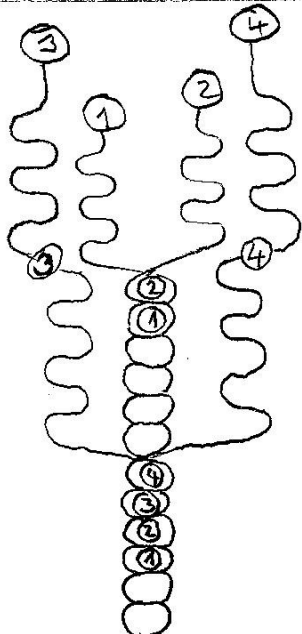

# POVINNÁ JAZDA "ACADEMY SCHOOL" 2010

AUTOC : V. TOKUNISHI, URSUL : K. CASARIC

- 4 OSOBY / 1 DEMOTEAM
- NEZÁLEŽÍ NA PohlAVÍ
- FORMÁCIE!**
- 1. TVAR "V"  
K.O. (1) (3) SYNCHRO  
(2) (4) ZRKADLO K (1) (3)
- 2. TVAR "I"  
K.O. (1) (2) ASYNCHRO  
(1) (3) a (2) (4) SYNCHRO
- 3. VŠETCI NAD SEBOU  
K.O. ASYNCHRO

4. 3X PRECHOD K.O. - D.O.

5. D.O. V HADE

6. D.O. SYNCHRO

KRÍŽOVANIE V SREDE  
VŠETCI NARAZ

7. ZASTAVENIE 1 K.O.  
VŠETCI NAD SEBOU

POČET OBUĽKOV - INDIVIDUÁLNE  
VŠETKY FORMÁCIE POVINNÉ.

250/300m

DĽŽKA TRATE