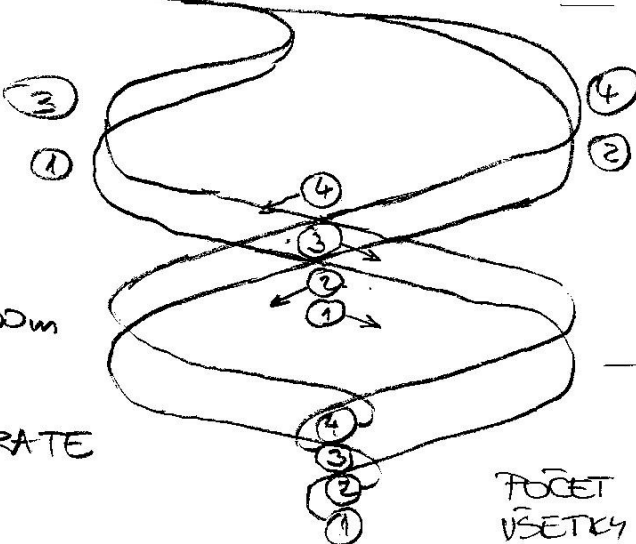

# POVINNÁ JAZDA "ACADEMY SCHOOL" 2010

AUTOC : V. TOKUNISHI, URSUL : K. CASARIC

- 4 OSOBY / 1 DEMOTEAM
- NEZÁLEŽÍ NA PohlAVÍ
- FORMÁCIE!**
- 1. TVAR "V"  
K.O. (1) (3) SYNCHRO  
(2) (4) ZRKADLO K (1) (3)
- 2. TVAR "I"  
K.O. (1) (2) ASYNCHRO  
(1) (3) a (2) (4) SYNCHRO
- 3. VŠETCI NAD SEBOU  
K.O. ASYNCHRO

4. 3X PRECHOD K.O. - D.O.

5. D.O. V HADE

6. D.O. SYNCHRO

KRÍŽOVANIE V SREDE  
VŠETCI NARAZ

7. ZASTAVENIE 1 K.O.  
VŠETCI NAD SEBOU

POČET OBUĽKOV - INDIVIDUÁLNE  
VŠETKY FORMÁCIE POVINNÉ.

250/300m

DĽŽKA TRATE