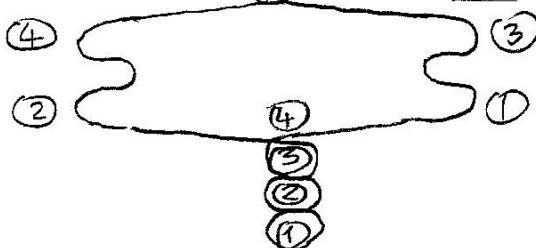

# POVINNÁ JAZDA "ACADEMY SCHOOL" 2010

AUTOC : V. TOKUNISHI, URSUL : K. CASARIC

- 4 OSOBY / 1 DEMOTEAM
- NEZÁLEŽÍ NA PohlAVÍ
- FORMÁCIE!**
- 1. TVAR "V"  
K.O. (1) (3) SYNCHRO  
(2) (4) ZRKADLO K (1) (3)
- 2. TVAR "I"  
K.O. (1) (2) ASYNCHRO  
(1) (3) a (2) (4) SYNCHRO
- 3. VŠETCI NAD SEBOU  
K.O. ASYNCHRO

4. 3X PRECHOD K.O. - D.O.

5. D.O. V HADE

6. D.O. SYNCHRO

KRÍŽOVANIE V SREDE  
VŠETCI NARAZ

7. ZASTAVENIE 1 K.O.  
VŠETCI NAD SEBOU

POČET OBUĽKOV - INDIVIDUÁLNE  
VŠETKY FORMÁCIE POVINNÉ.

250/300m

DĽŽKA TRATE