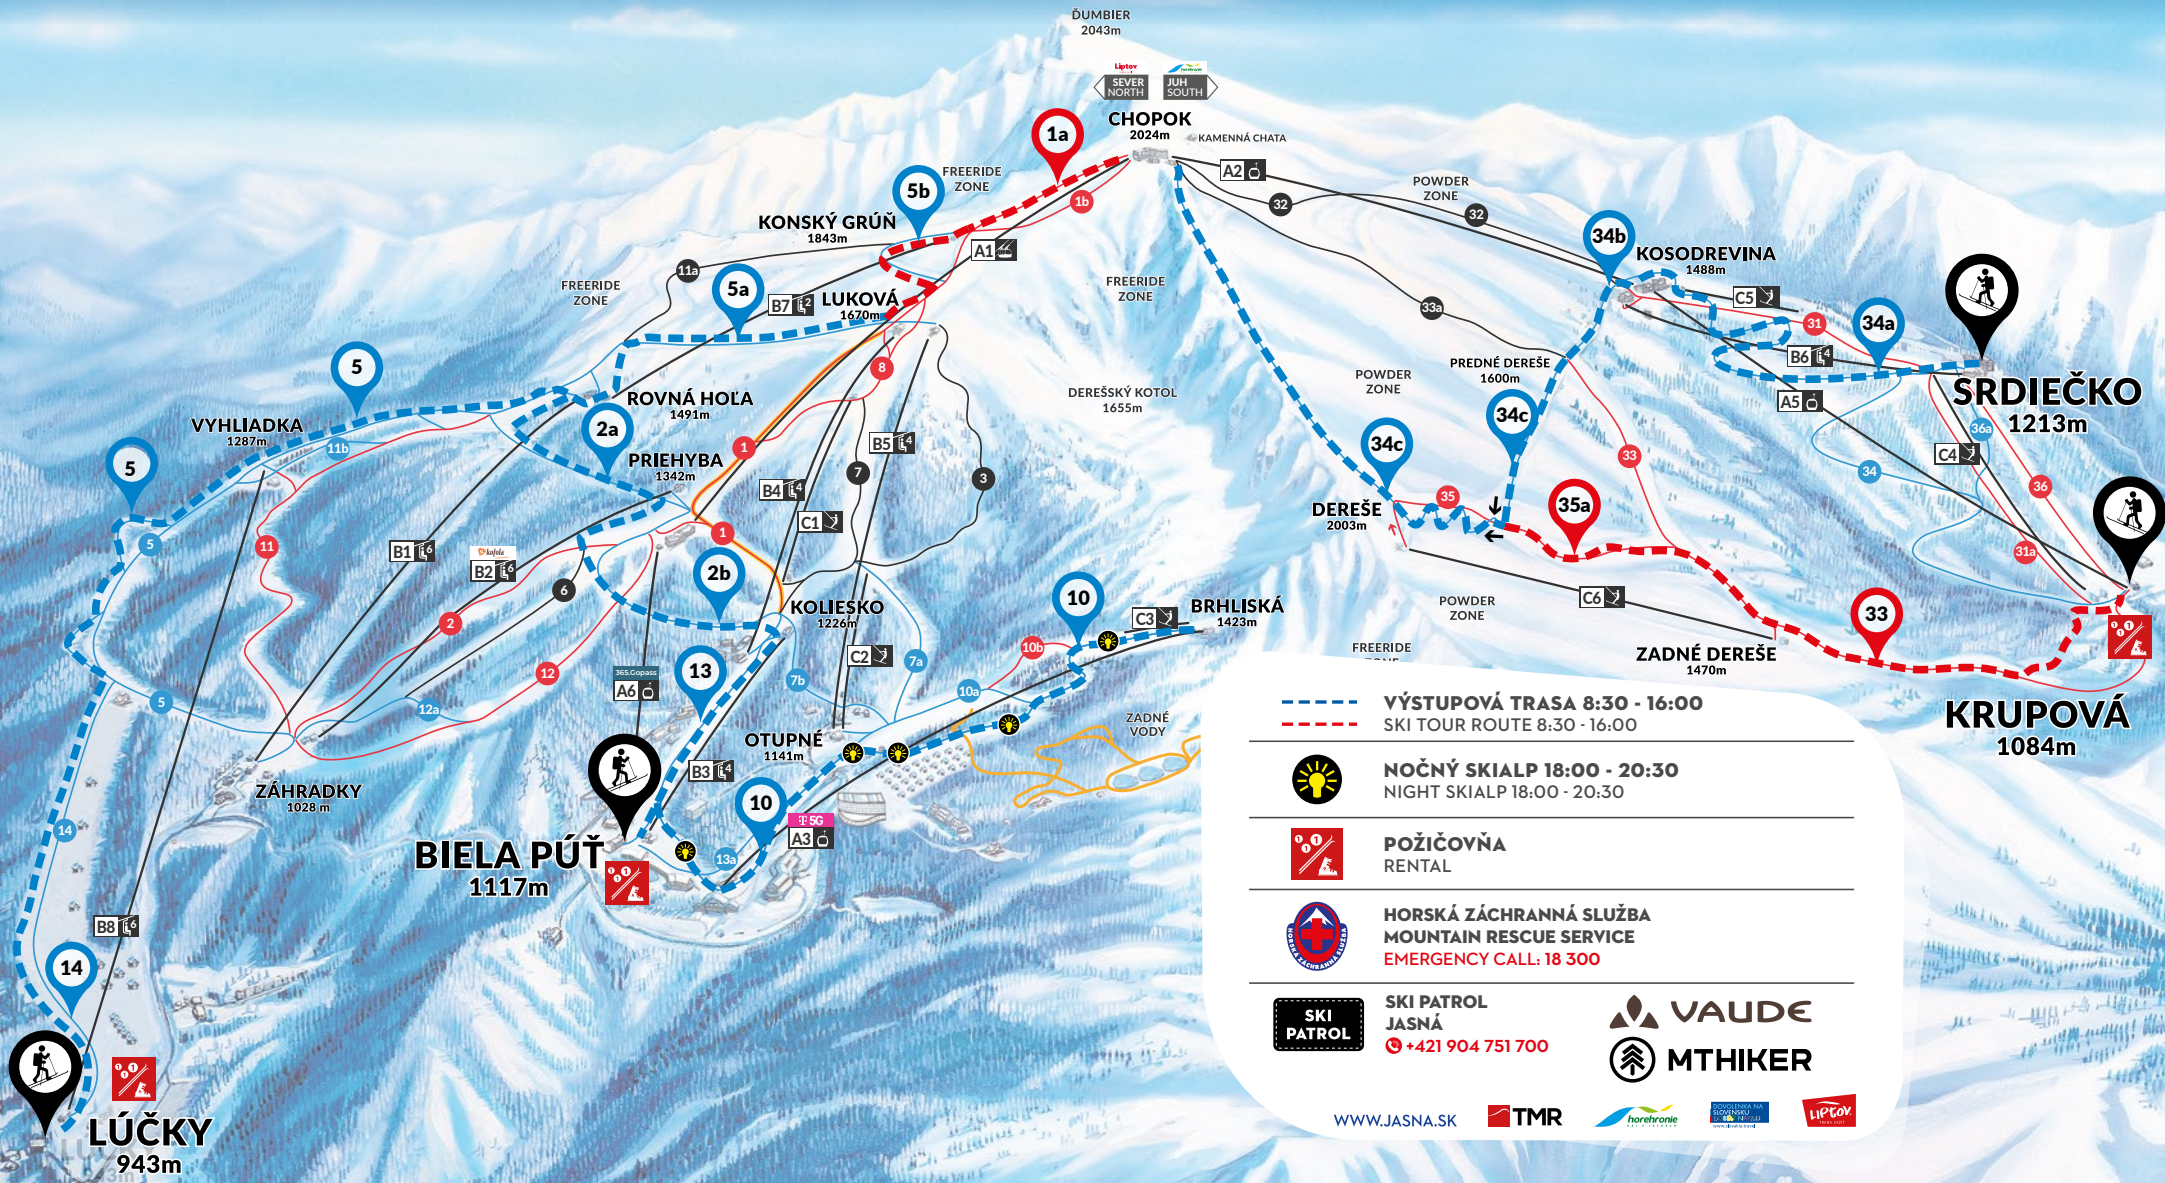

POVOLENÉ TRASY PRE SKIALPINIZMUS

ALLOWED SKI TOUR ROUTES TO THE MT. CHOPOK

VÝSTUPOVÁ TRASA 8:30 - 16:00
SKI TOUR ROUTE 8:30 - 16:00

NOČNÝ SKIALP 18:00 - 20:30
NIGHT SKIALP 18:00 - 20:30

POŽIČOVŇA
RENTAL

HORSKÁ ZÁCHRANNÁ SLUŽBA
MOUNTAIN RESCUE SERVICE
EMERGENCY CALL: 18 300

SKI PATROL
JASNÁ
+421 904 751 700

WWW.JASNA.SK